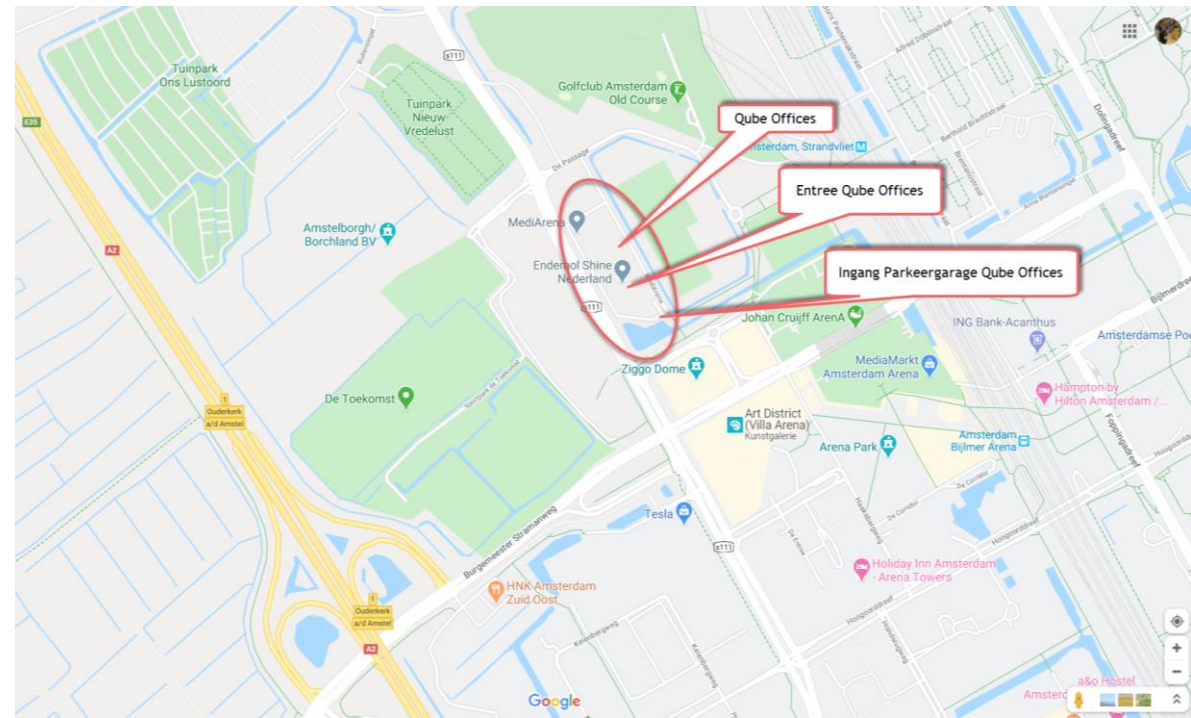

Klik [hier](#) voor de locatie en routeplanner via Google maps

Routebeschrijving openbaar vervoer:

Station Amsterdam Bijlmer ArenA

Het station is bereikbaar per trein, per metro (lijn 50 en 54) en per bus (lijn 49,120,126). Vanaf het station is het 10 minuten lopen naar Qube Offices. Neem op het station de uitgang in de richting van Pathé en de Johan Cruijff ArenA. Loop vervolgens in de richting van de Johan Cruijff ArenA/ Dome. Als je deze bent gepasseerd, ga je linksaf de Loper op. Na circa 200 meter ga je rechtsaf richting de entree van Qube Offices.

Station Duivendrecht

Het station is bereikbaar per trein en metro (lijn 50 en 54). Vanaf het station is het 15 minuten lopen en 5 minuten fietsen. Neem de uitgang 'stationsplein' en volg de borden 'ArenA boulevard'. Sla aan het eind van het pad rechtsaf richting de voetbalvelden. Ga naar links en sla vervolgens rechts de Loper op. Na 200 meter ga je rechtsaf richting de entree van de Qube Offices.

Station Strandvliet

Het station is alleen bereikbaar per metro (lijn 50 en 54). Vanaf het station is het 5 minuten lopen. Neem de uitgang 'ArenA boulevard' en loop rechtdoor richting de voetbalvelden. Ga naar links en sla vervolgens rechts de Loper op. Na 200 meter ga je rechtsaf richting de entree van de Qube Offices.

Voor actuele vertrek- en aankomsttijden raadpleeg www.9292.nl

Klik op de afbeelding voor weergave in Google maps